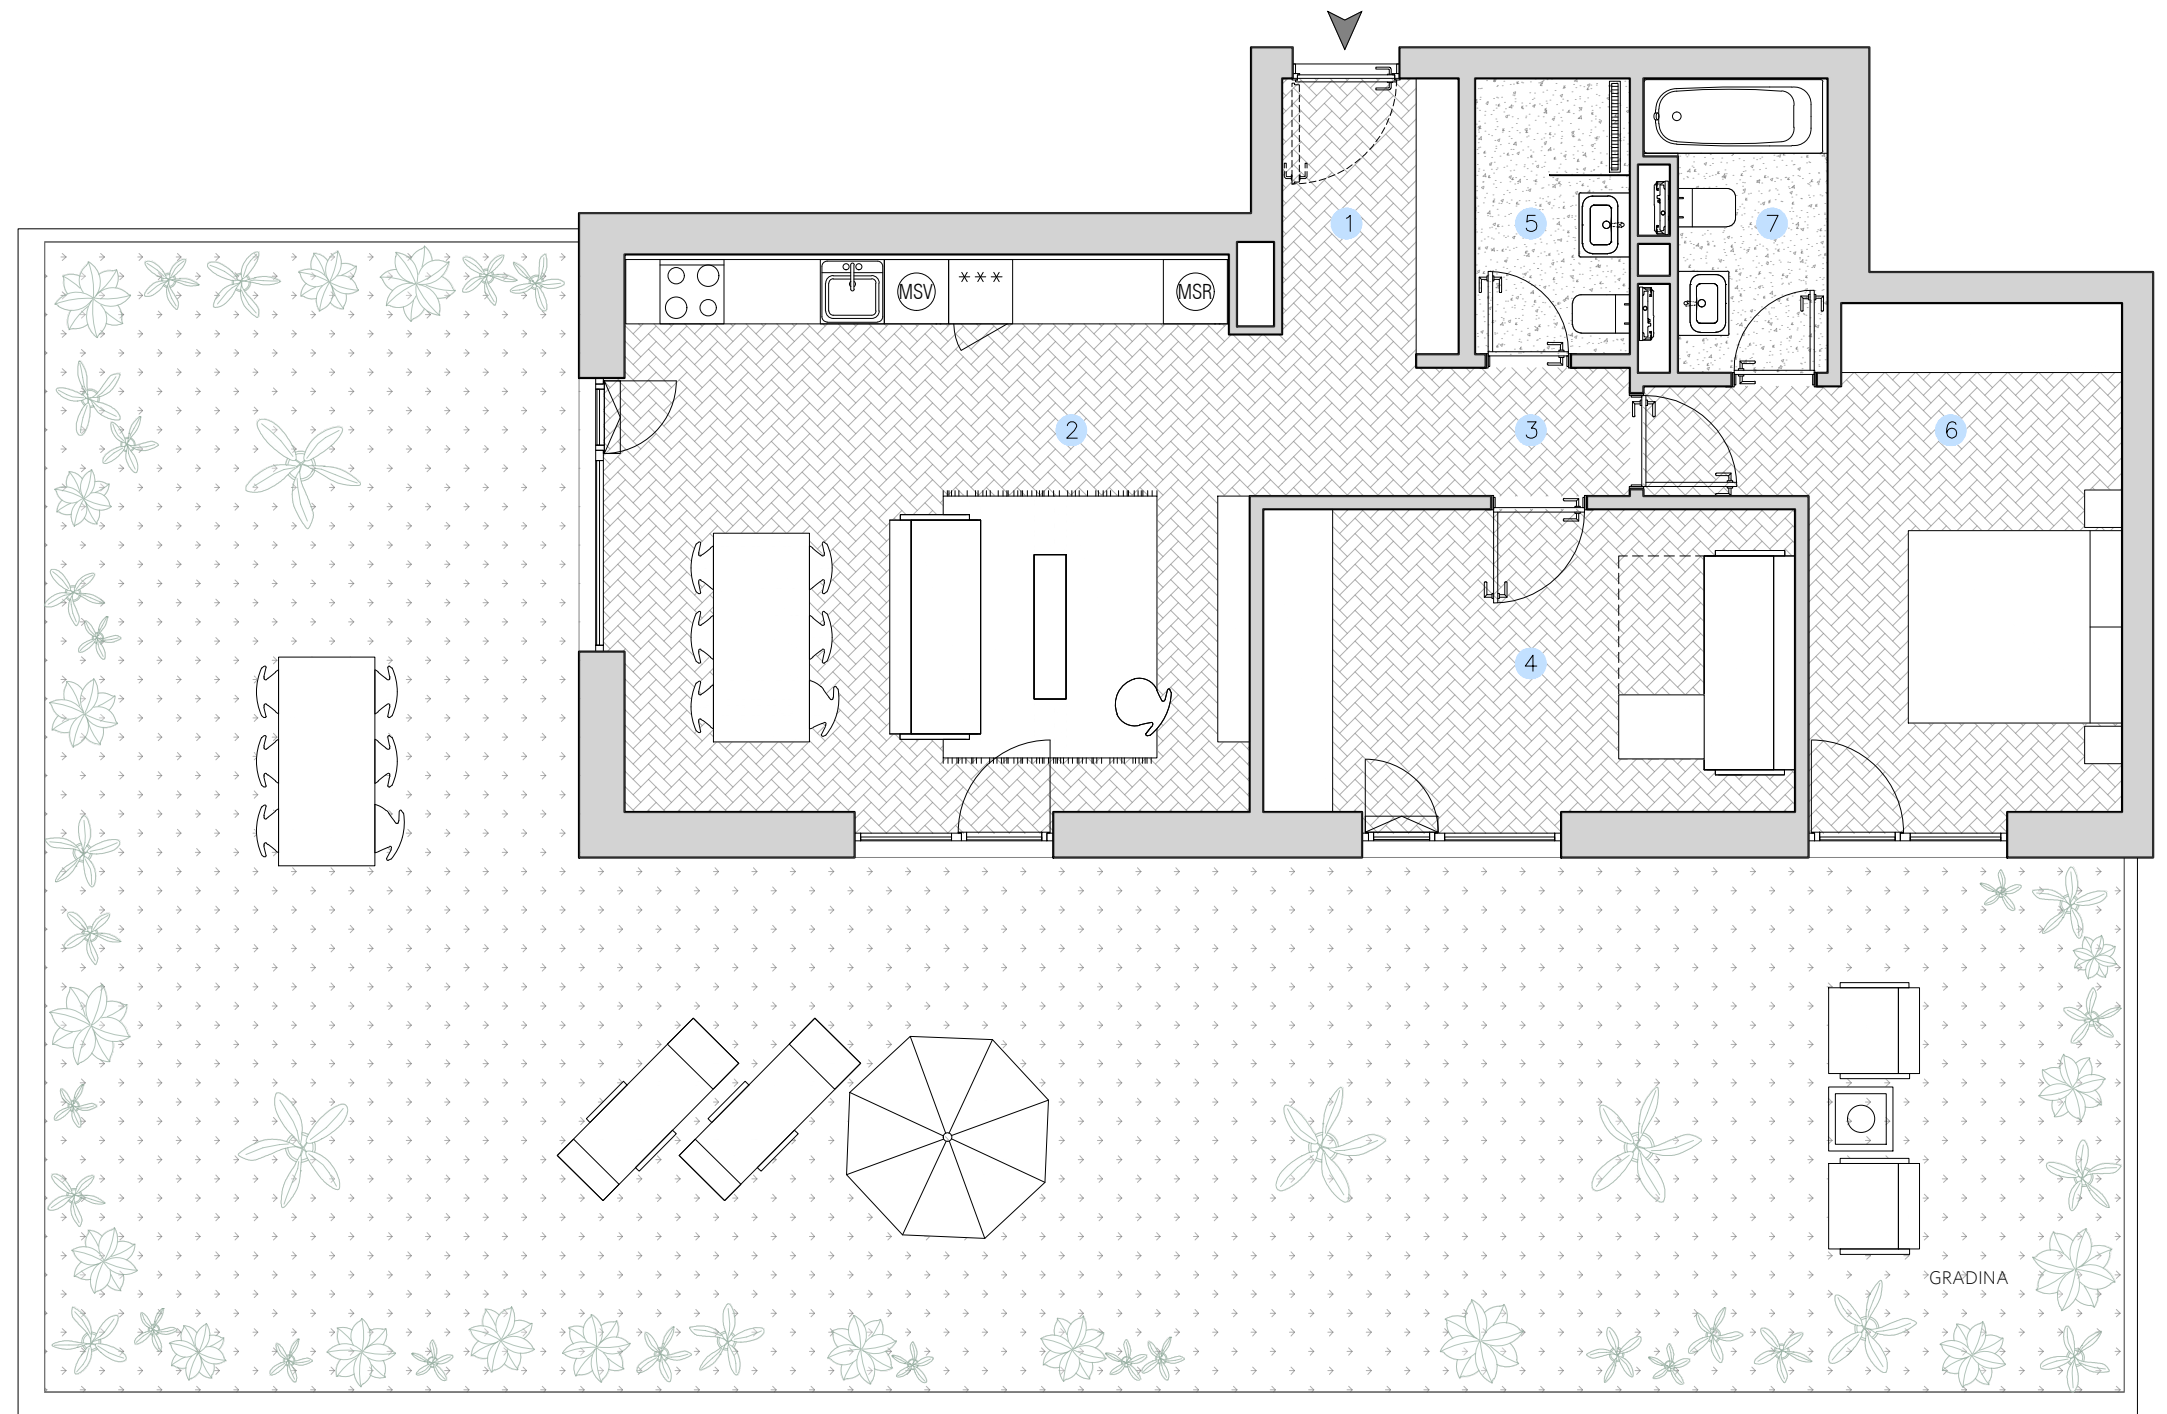

PLEIADES
RESIDENCE
by Prime Kapital

URBAN 3 CAMERE
3R2

- ☑ Nr. camere: 3

- ☑ Nr. bai: 2

- ☑ Etaj: Parter

- ☑ Suprafata construita locuinta = 93.00 m²

Prime Kapital

adn
BIROU ARCHITECTURA

Suprafete utile:

1. hol intrare	4.27	m ²	5. baie	3.75	m ²
2. living & dining	31.68	m ²	6. dormitor	15.67	m ²
3. hol 1	4.07	m ²	7. baie	4.10	m ²
4. dormitor	14.46	m ²			

.....		
Total suprafete utile	78.00	m ²
Gradina	126.00	m ²