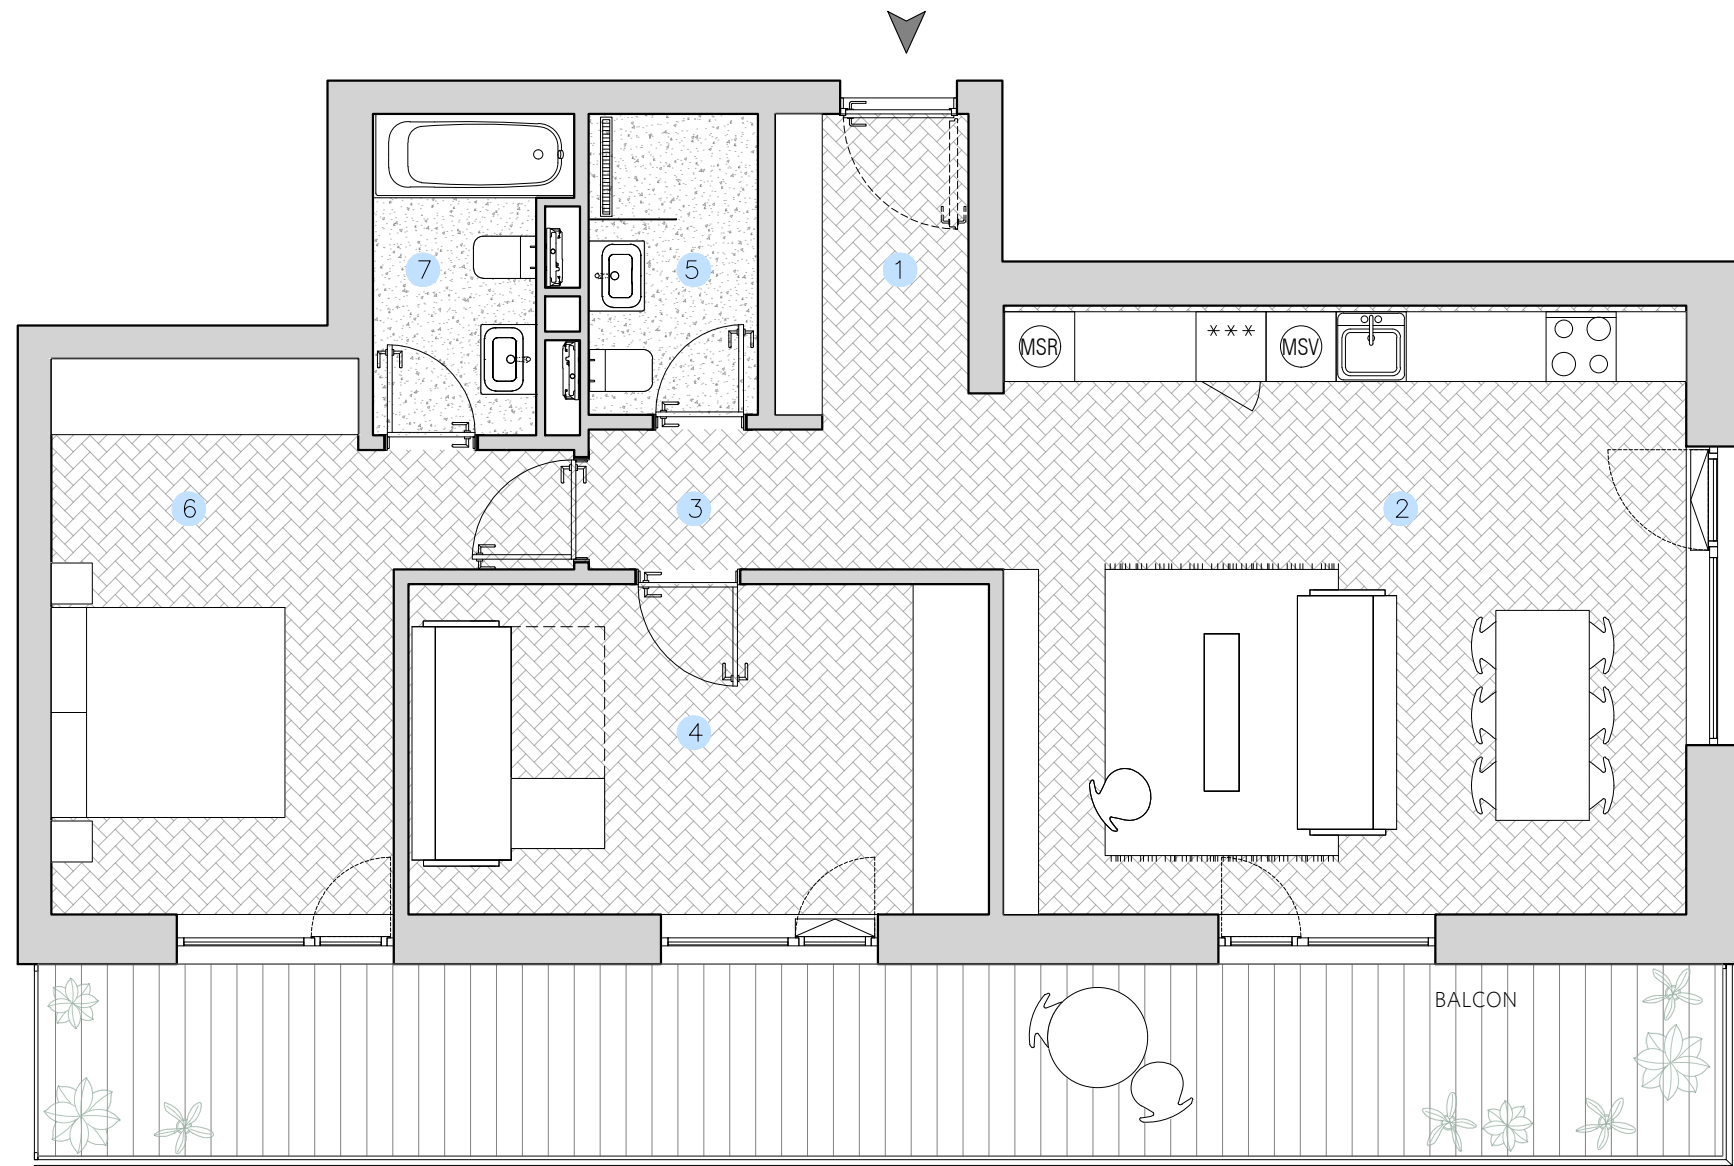

PLEIADES
RESIDENCE
by Prime Kapital

URBAN 3 CAMERE
3R2

- ☑ Nr. camere: 3

- ☑ Nr. bai: 2

- ☑ Etaj: P-10

- ☑ Suprafata construita locuinta = 93.05 m²

- ☑ Suprafata totala = 118.20 m²

Prime Kapital

adn
BIROU ARHITECTURA

Suprafete utile:

1. hol intrare	4.27	m ²
2. living & dining & bucatarie	31.85	m ²
3. hol 1	4.07	m ²
4. dormitor	14.46	m ²
5. baie	3.75	m ²
6. dormitor	15.69	m ²
7. baie	4.10	m ²

Total suprafete utile	78.19	m ²
Balcon	23.86	m ²