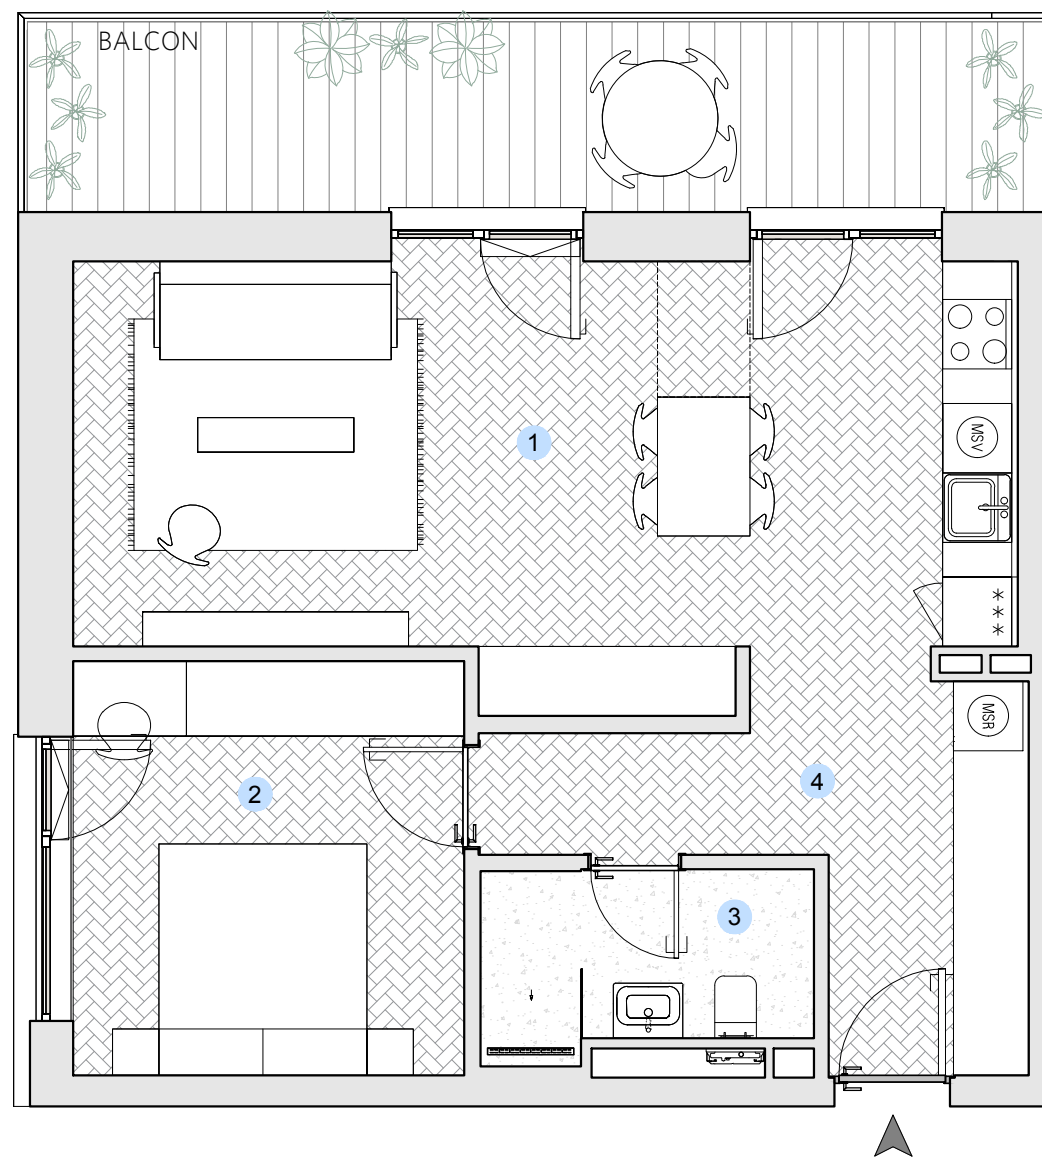

PLEIADES

R E S I D E N C E

by Prime Kapital

PENTHOUSE URBAN 2 CAMERE 2R1

☑ Nr. camere: 2

☑ Nr. bai: 1

☑ Etaj: 11

☑ Suprafata construita locuinta = 67.84 m²

☑ Suprafata totala = 83.16 m²

Prime Kapital

adn
biro de arhitectură

Suprafete utile:

1. living+dining+bucatarie	29.19 m ²
2. dormitor	12.11 m ²
3. baie	4.42 m ²
4. hol	9.85 m ²

.....
Total suprafete utile 55.57 m²

Balcon 14.48 m²