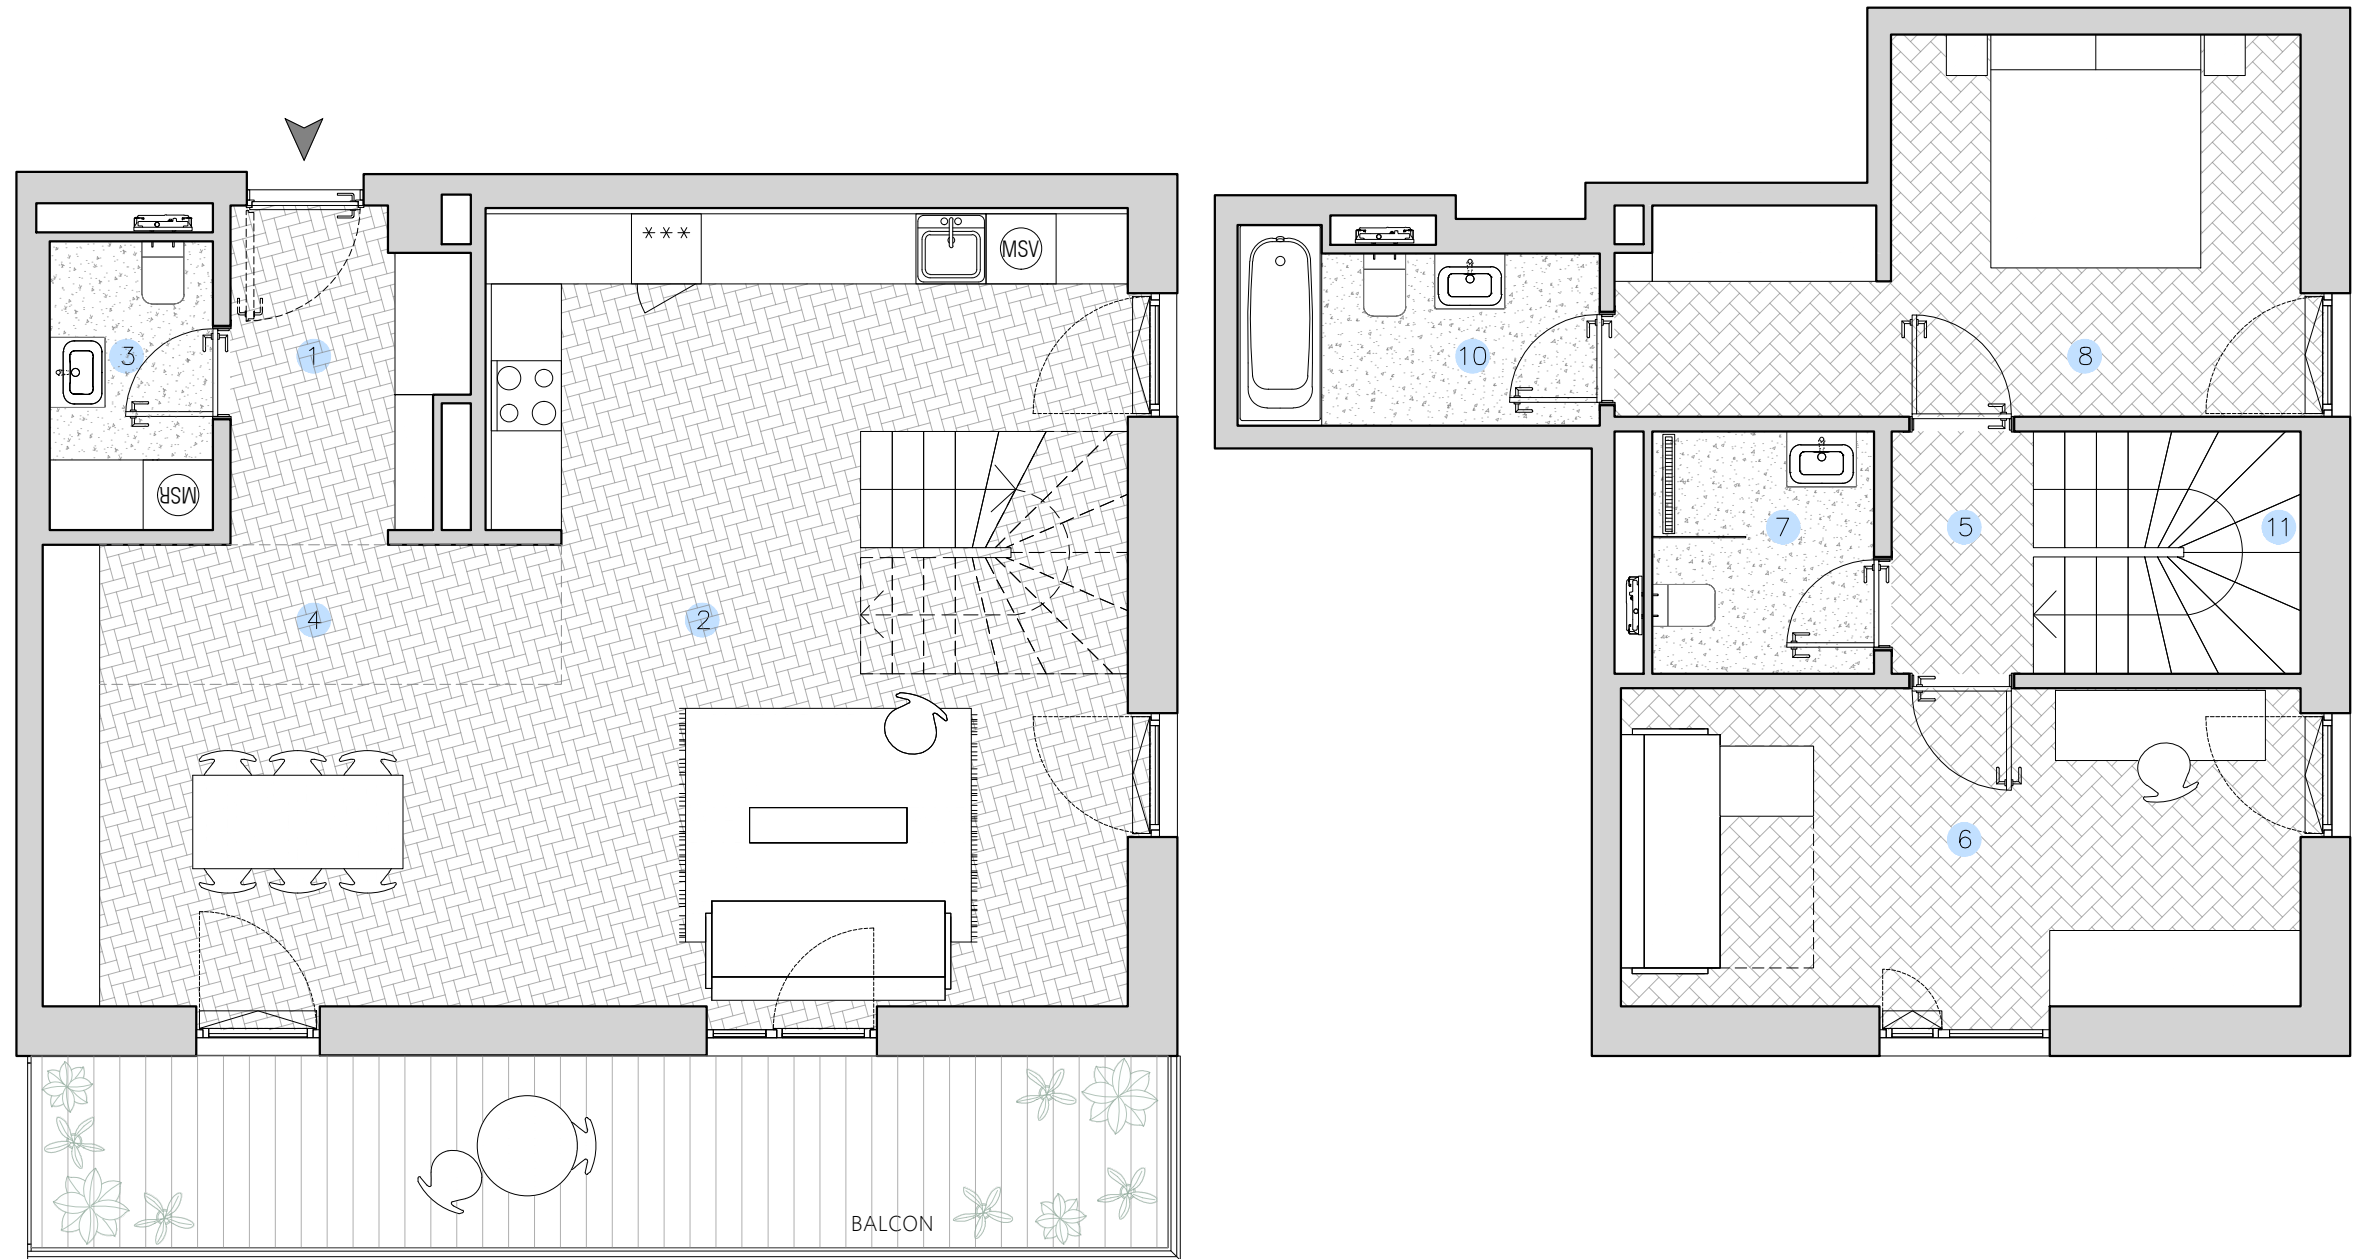

PLEIADES
RESIDENCE
by Prime Kapital

URBAN 3 CAMERE DUPLEX
3DX4

- ☑ Nr. camere: 3/duplex

- ☑ Nr. bai: 3

- ☑ Etaj: 11-12 / 12

- ☑ Suprafata construita locuinta = 133.24 m²

- ☑ Suprafata totala = 150.54 m²

Prime Kapital

Suprafete utile:

1. hol 1	5.24	m ²		
2. living & dining & bucatarie	46.39	m ²		
3. grup sanitar	3.47	m ²		
4. depozitare	5.20	m ²		
5. hol 2	2.53	m ²		
6. dormitor	16.38	m ²		
			7. baie	3.95 m ²
			8. dormitor	15.79 m ²
			9. baie	4.75 m ²
			10. scara	4.65 m ²
Total suprafete utile		103.70	m ²	
Balcon		16.04	m ²	