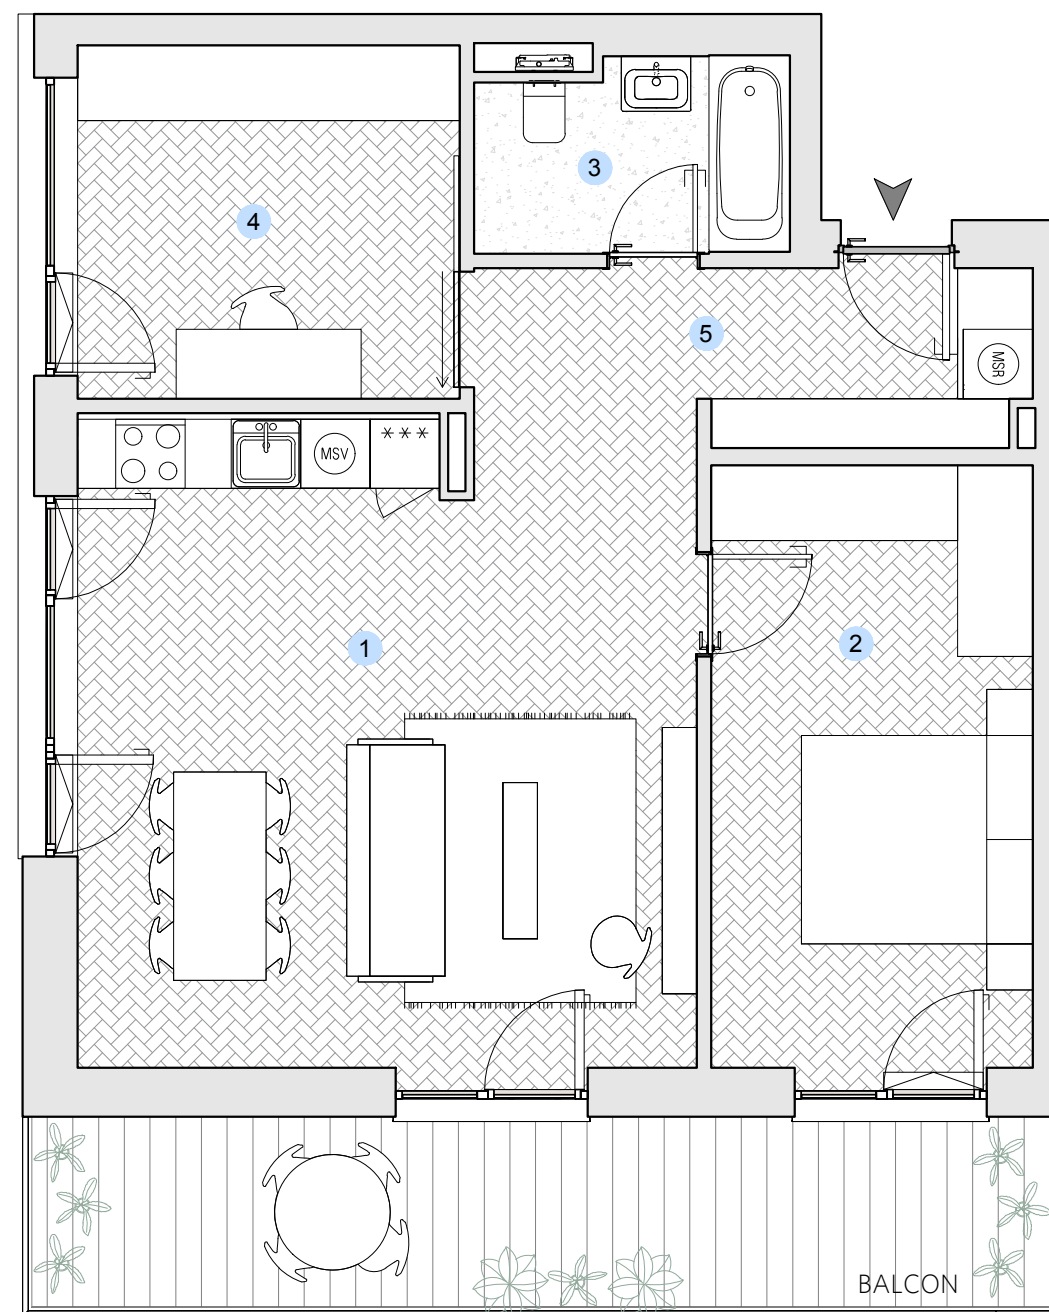

PLEIADES

R E S I D E N C E

by Prime Kapital

URBAN 2 CAMERE
2R2

- ☑ Nr. camere: 2

- ☑ Nr. bai: 1

- ☑ Etaj: 1-10

- ☑ Suprafata construita locuinta = 80.12 m²

- ☑ Suprafata totala = 95.44 m²

Prime Kapital

adn
biro de arhitectură

Suprafete utile:	
1. living+dining+bucatarie	30.20 m ²
2. dormitor	14.81 m ²
3. baie	4.37 m ²
4. spatiu de lucru	10.10 m ²
5. hol	6.99 m ²

.....
Total suprafete utile 66.47 m²

Balcon 14.48 m²