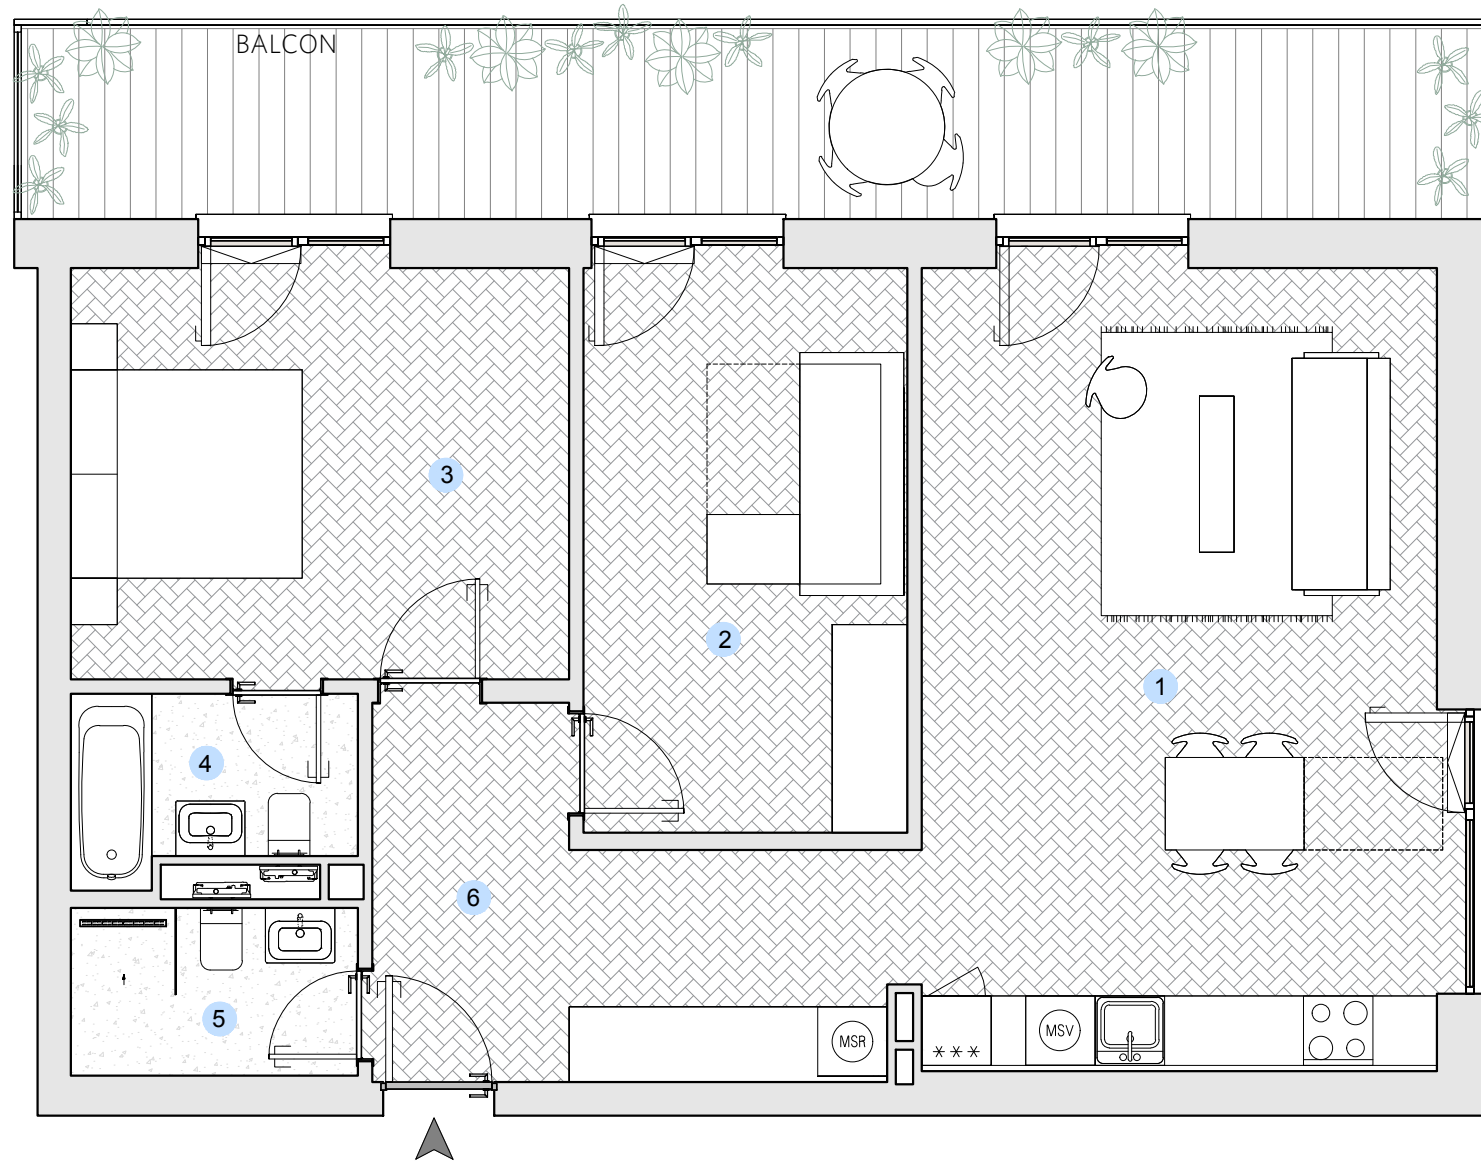

PLEIADES

R E S I D E N C E

by Prime Kapital

URBAN 3 CAMERE

3R1

☑ Nr. camere: 3

☑ Nr. bai: 2

☑ Etaj: 1-10

☑ Suprafata construita locuinta = 94.84 m²

☑ Suprafata totala = 116.29 m²

Prime Kapital

adn
biro de arhitectura

Suprafete utile:

1. living+dining+bucatarie	31.59 m ²
2. dormitor	13.98 m ²
3. dormitor	15.62 m ²
4. baie	3.54 m ²
5. baie	3.63 m ²
6. hol	11.09 m ²

.....
Total suprafete utile 79.45 m²

Balcon 20.32 m²